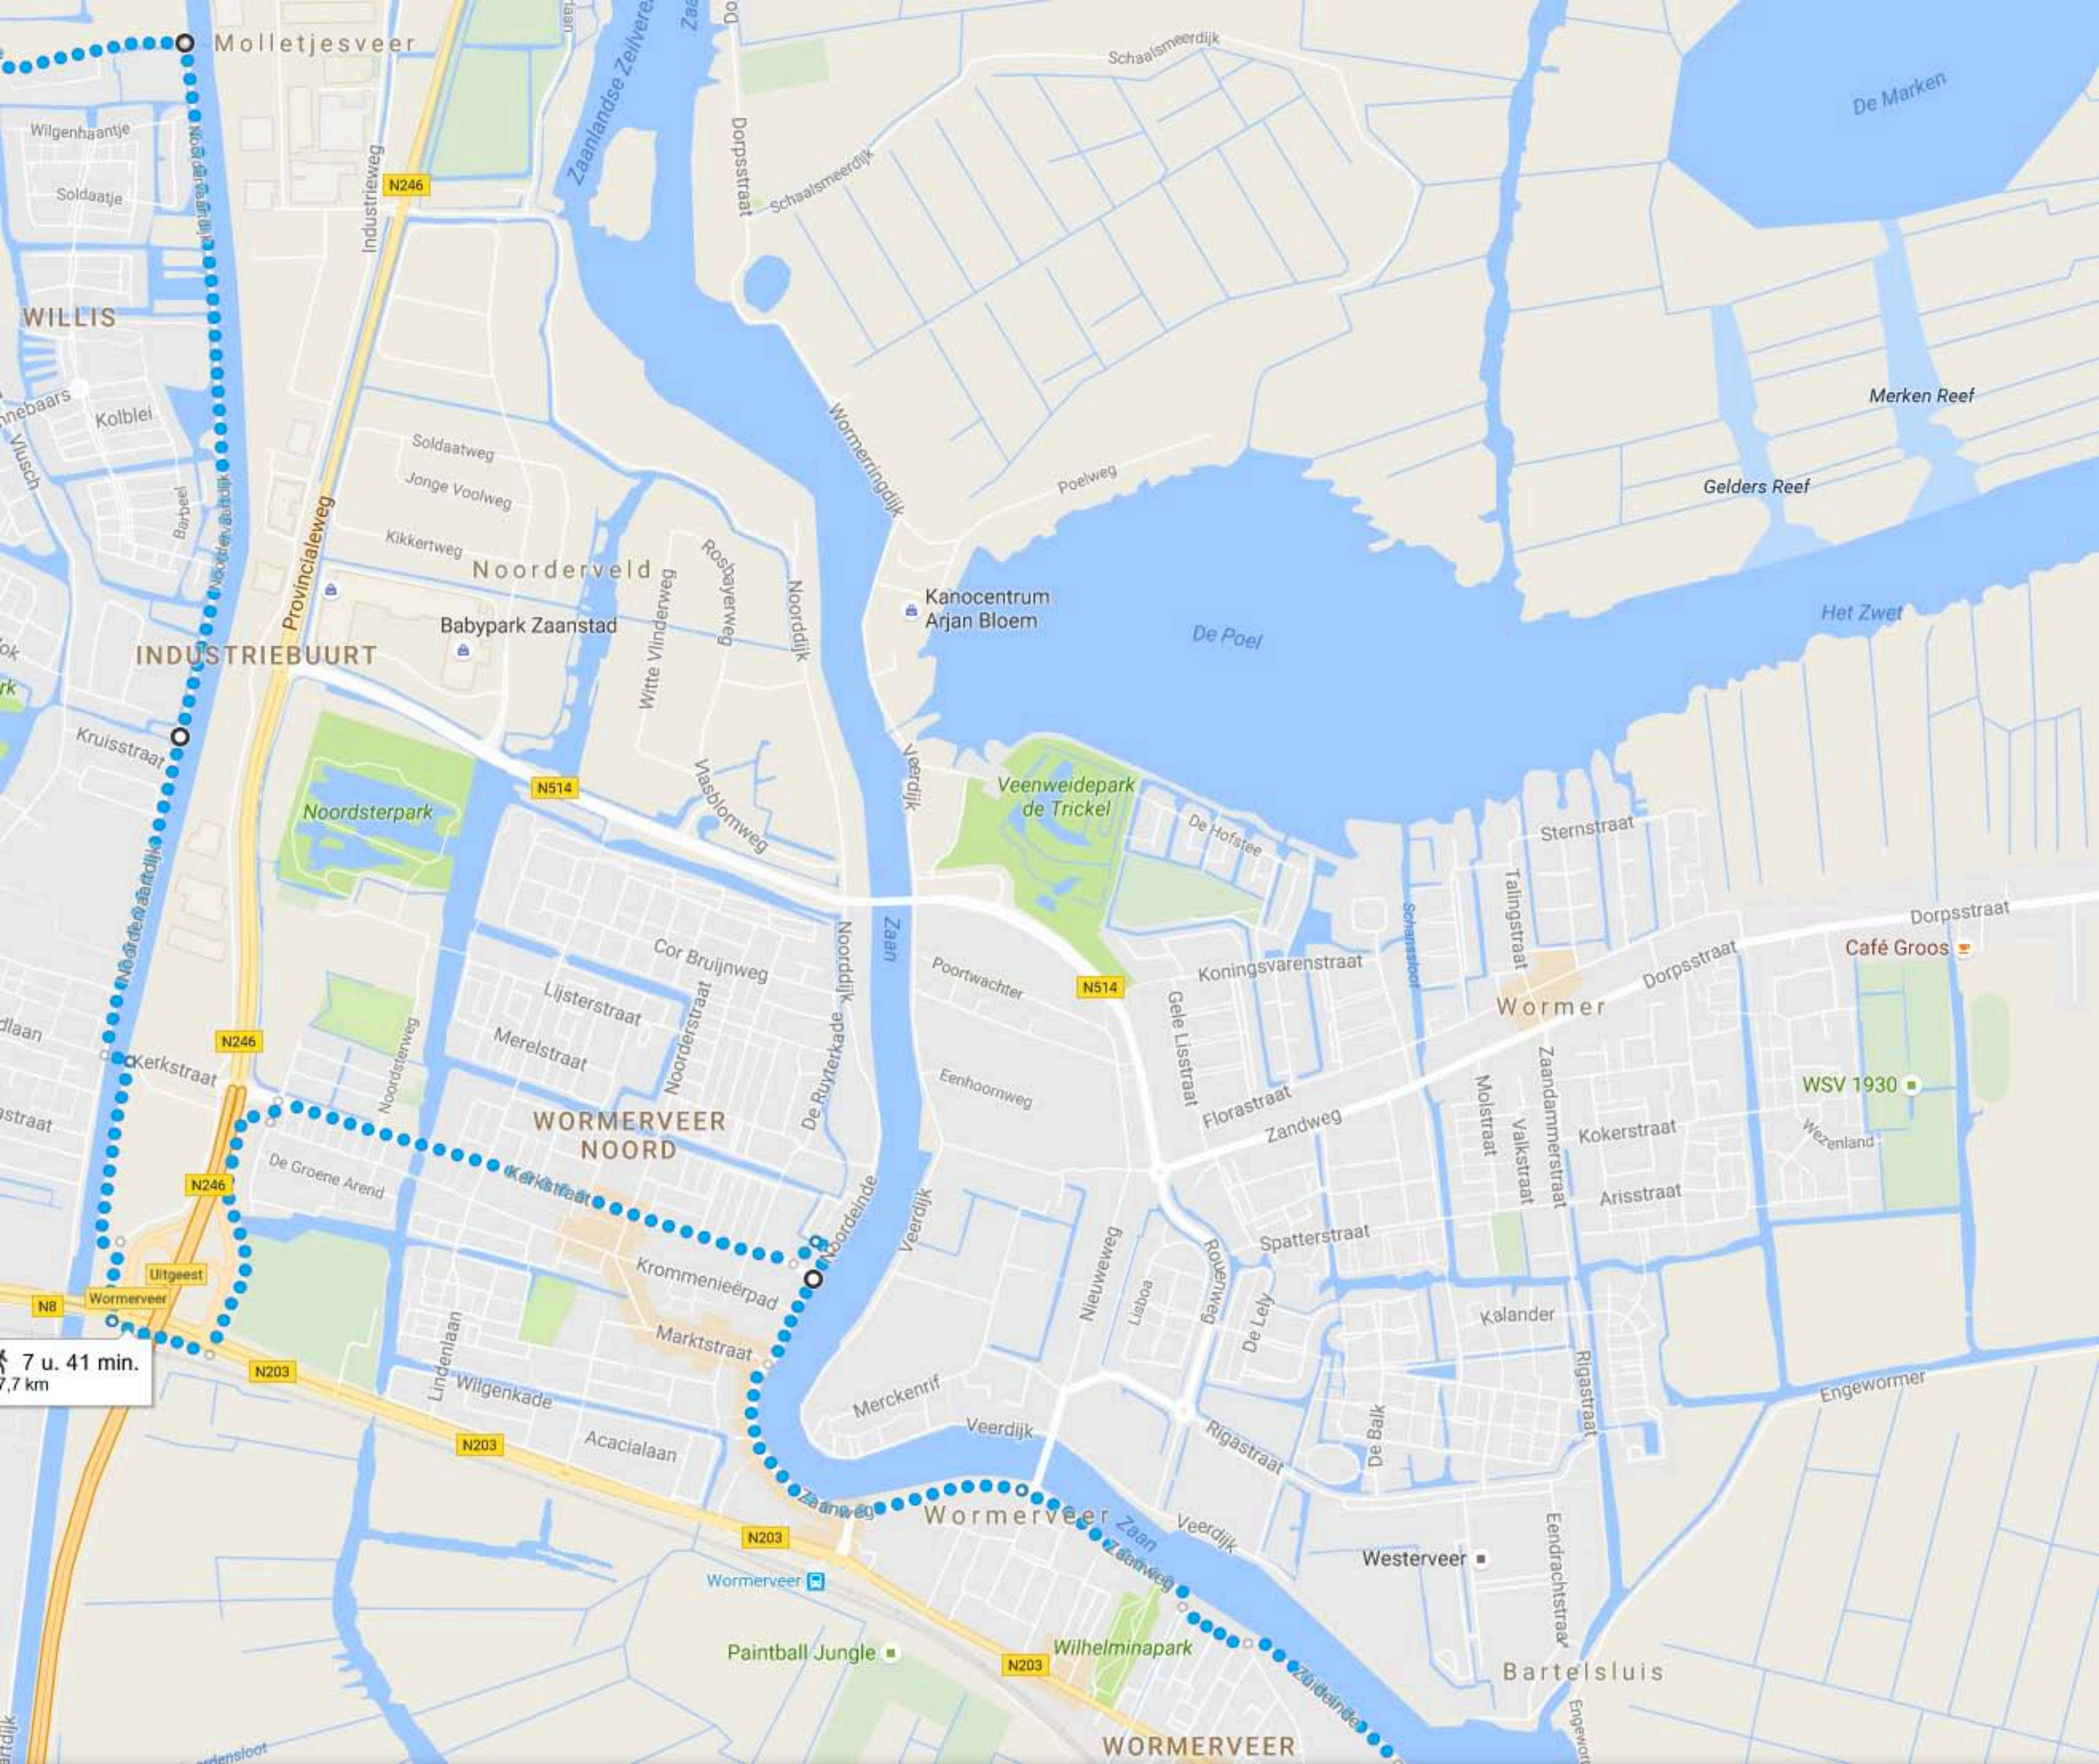

Minicamping de Nesse

Starting

S.V. Meervogels '31

Limmerkoog

Van der Valk
Hotel Akersloot

Klein
Dorregeest

Groot
Dorregeest

Monkey Town Uitgeest

Bistro 't Schippersrijk

Restaurant Havenrijk Uitgeest

Scoutingcentrum "De Stierop"

Fort bij Krommeniedijk

Woud Wormer B.V.

Molletjesveer

Molletjesveer

Wilgenhaantje
Soldaatje

WILLIS

nebaars
Kolblei
Vlusch

INDUSTRIEBUURT

Provincialeweg

N246

Noorderveld

Babypark Zaanstad

Noordsterpark