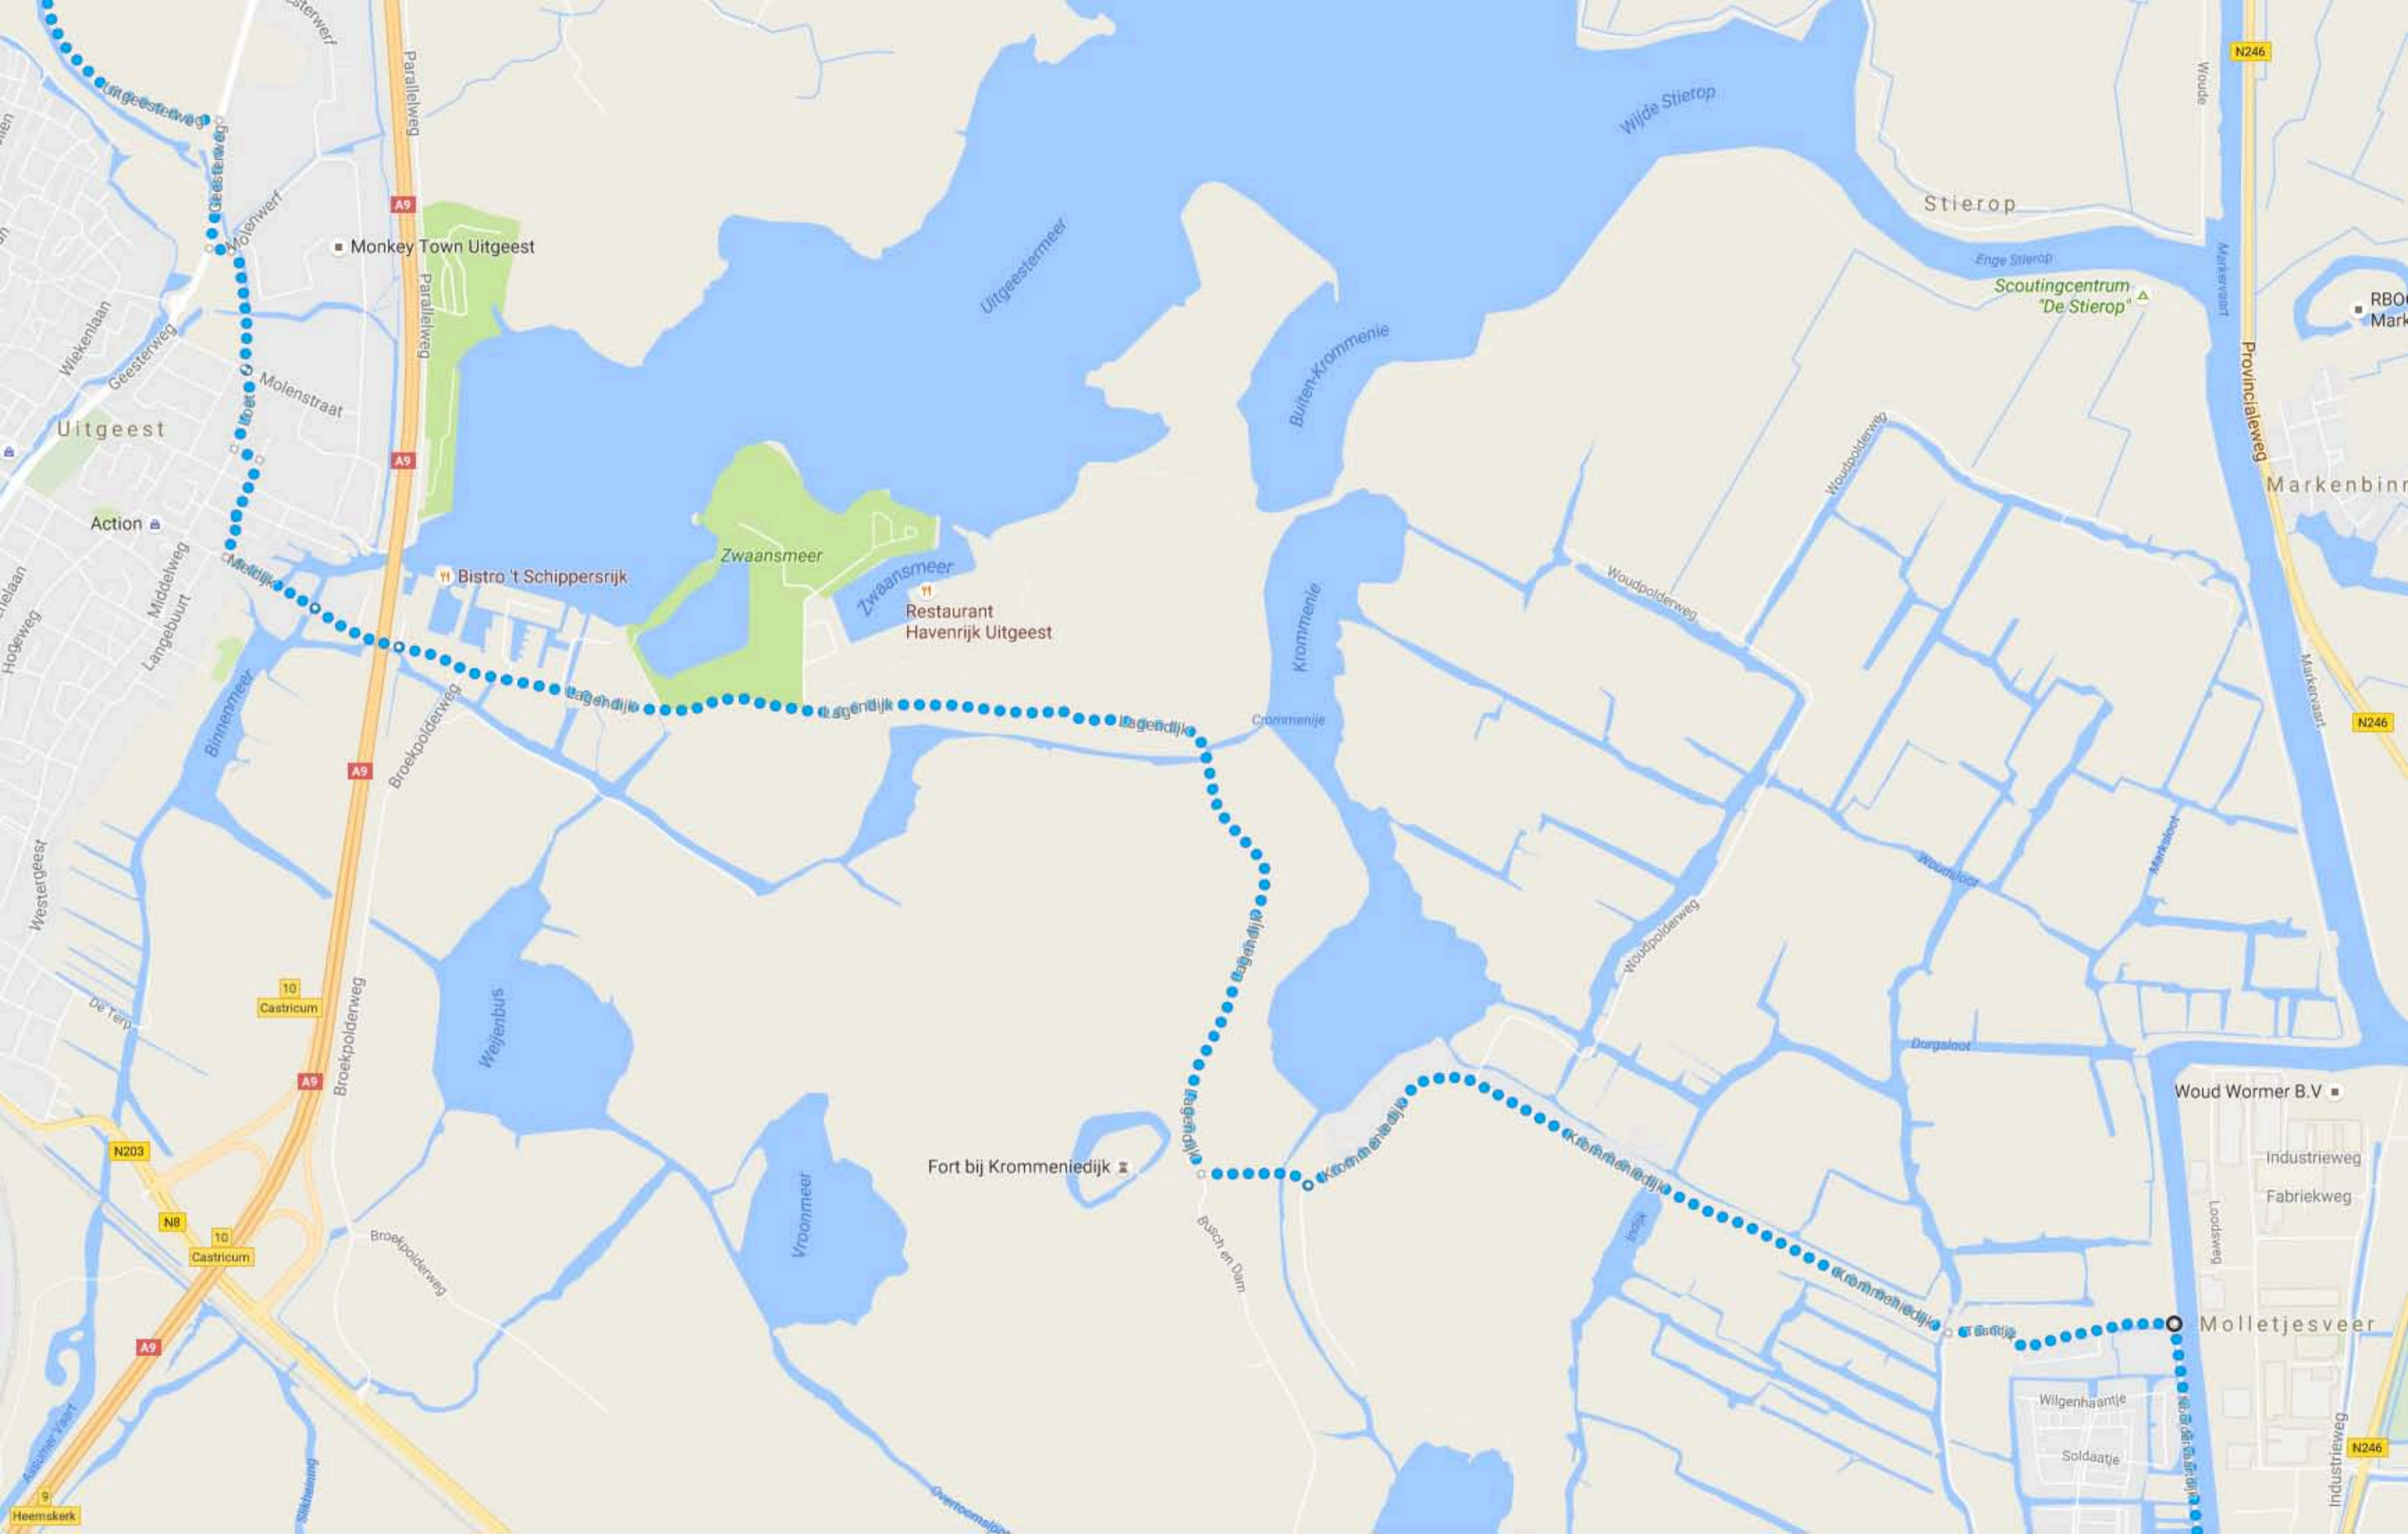

Minicamping de Nesse

Starting

S.V. Meervogels '31

Limmerkoog

Van der Valk
Hotel Akersloot

Klein
Dorregeest

Groot
Dorregeest

Monkey Town Uitgeest

Bistro 't Schippersrijk

Restaurant Havenrijk Uitgeest

Scoutingcentrum "De Stierop"

Fort bij Krommeniedijk

Woud Wormer B.V.

Molletjesveer

Molletjesveer

Wilgenhaantje
Soldaatje