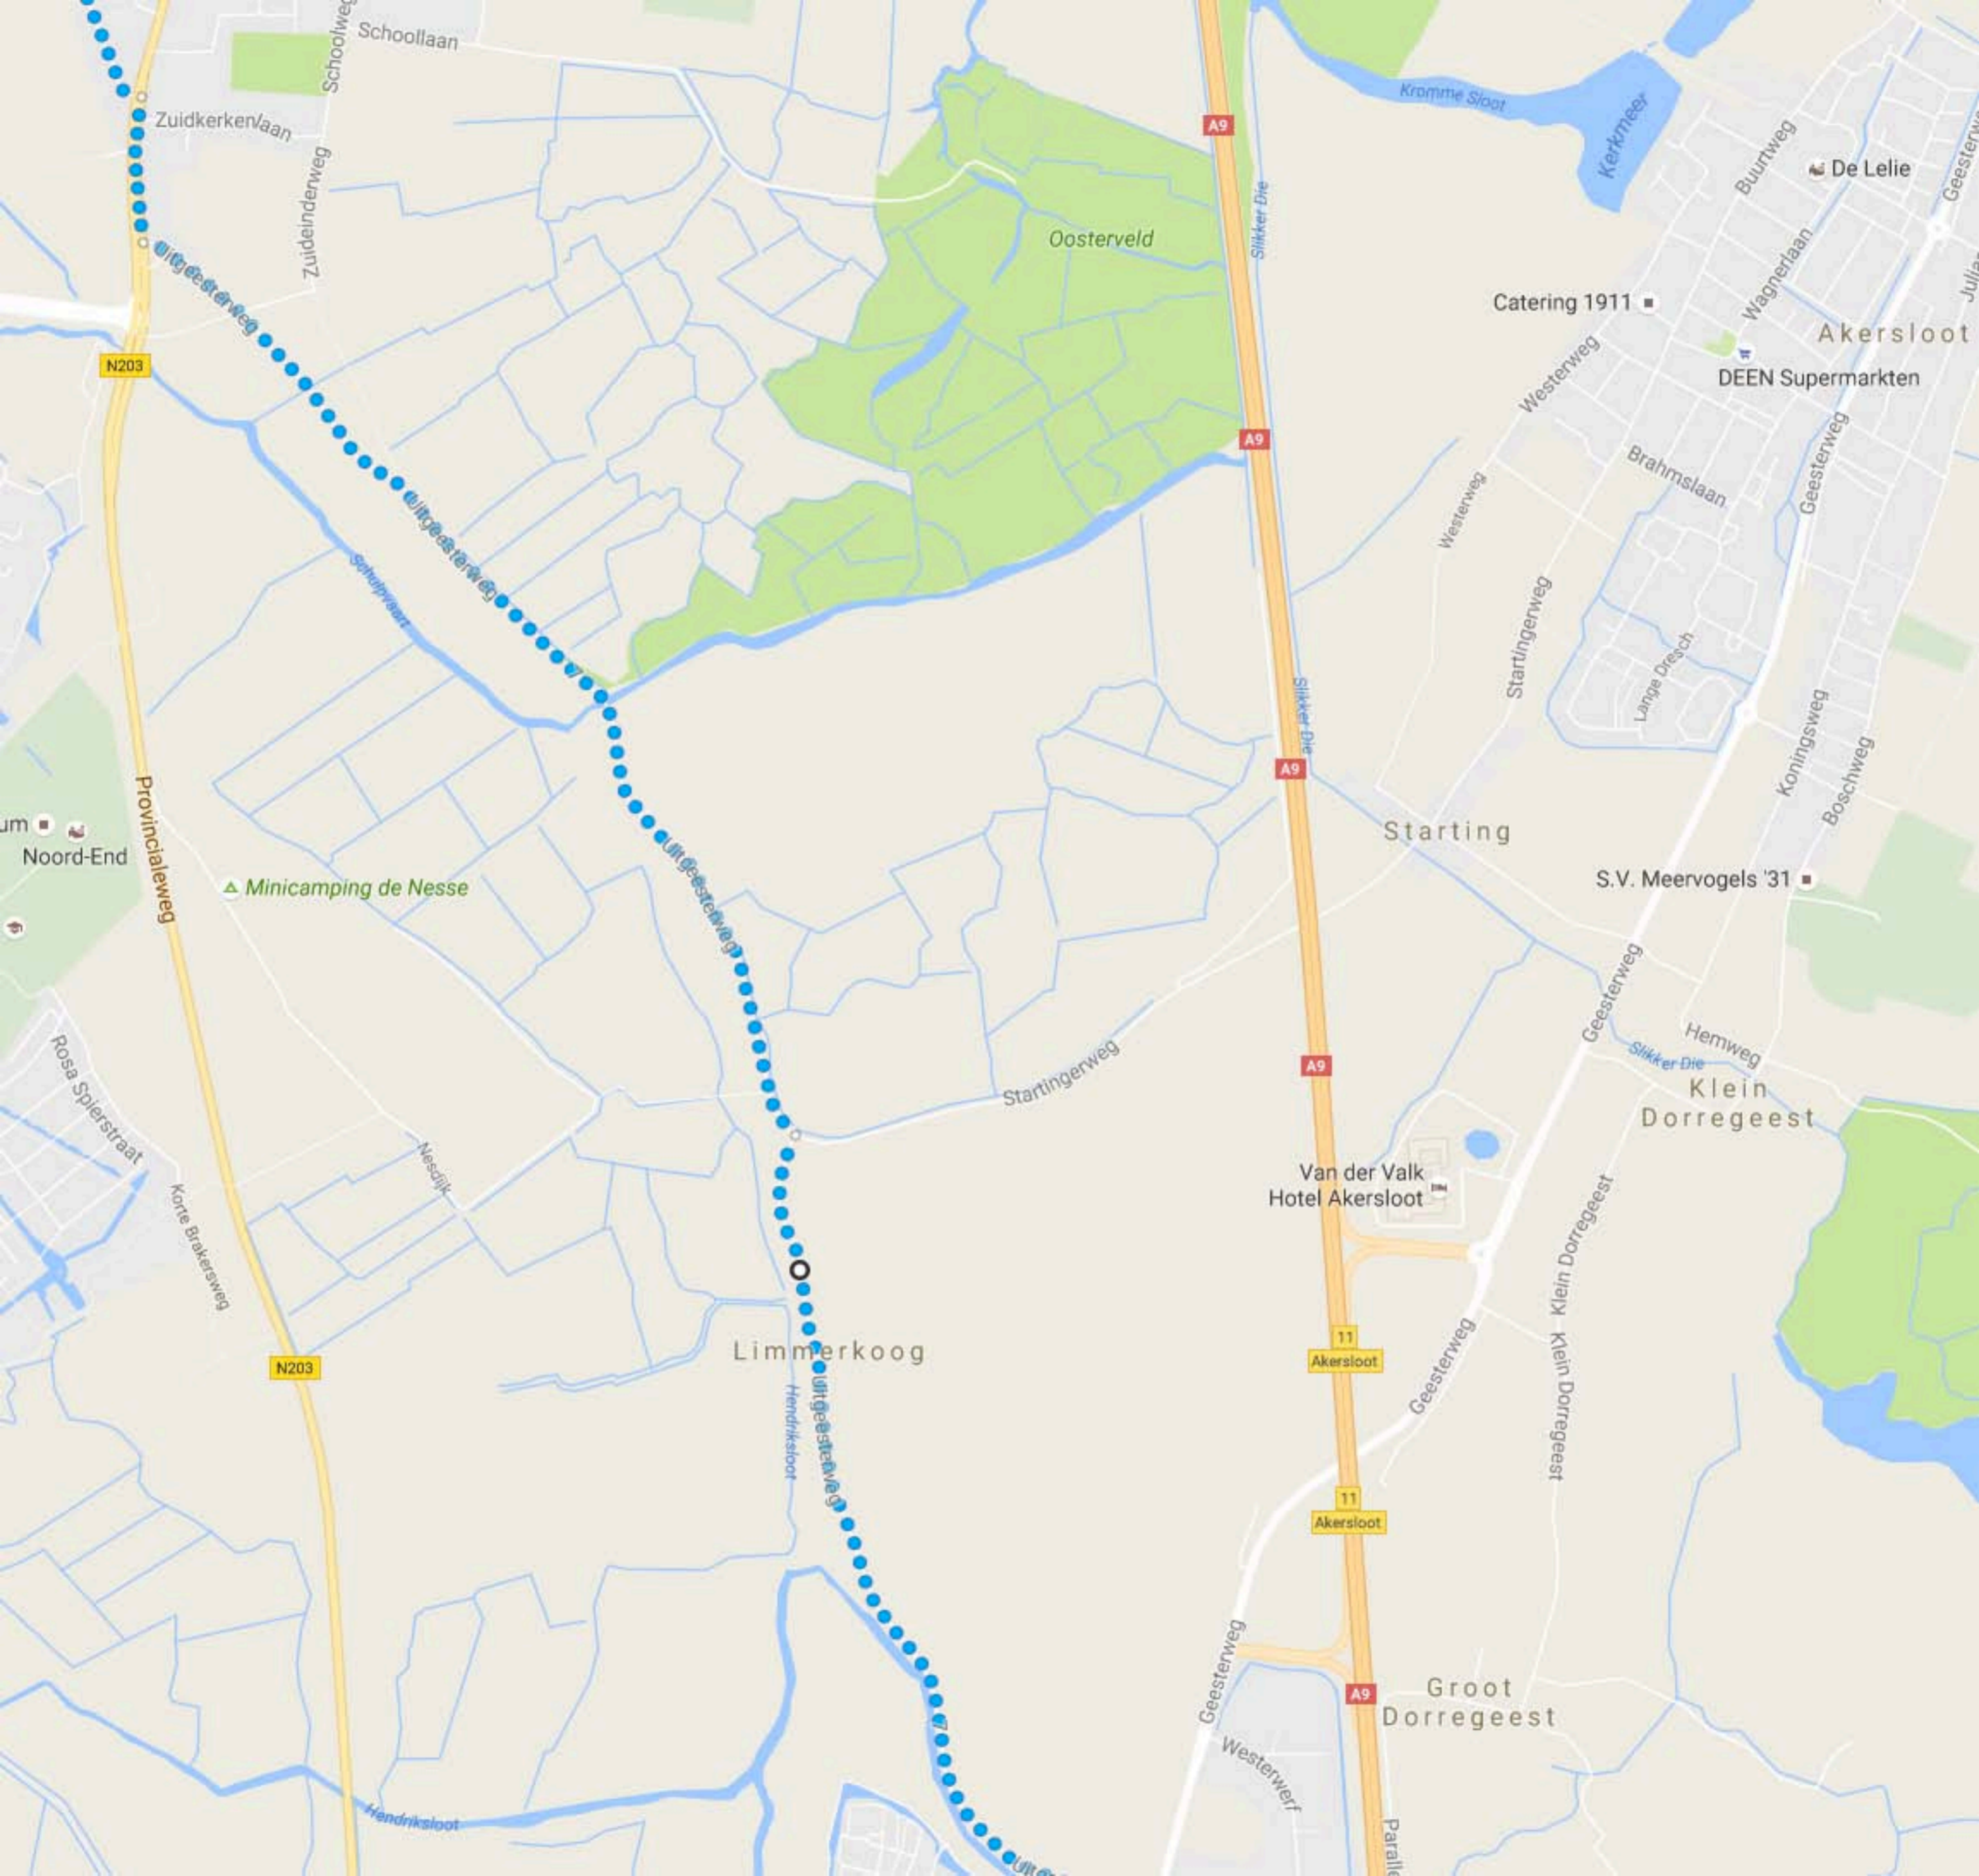

Oosterveld

Catering 1911

Akersloot

DEEN Supermarkten

Minicamping de Nesse

Starting

S.V. Meervogels '31

Limmerkoog

Van der Valk
Hotel Akersloot

Klein
Dorregeest

Groot
Dorregeest